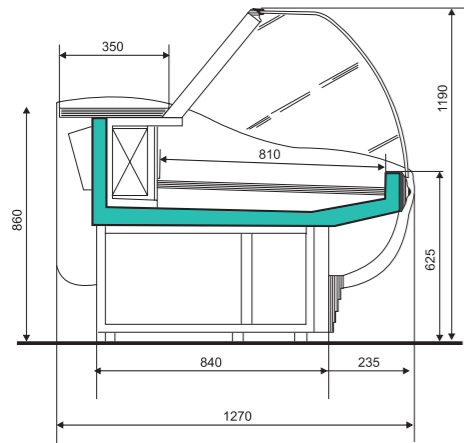

Sirio versione statica

sirio static version
sirio statique
sirio Statische Kühlung