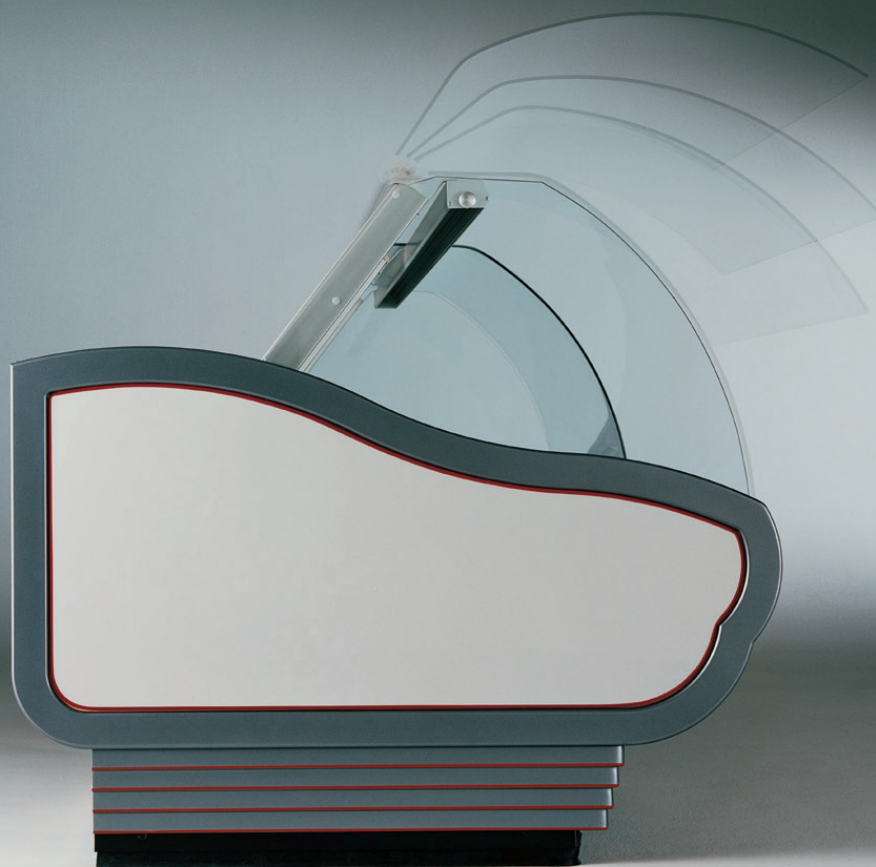

## SIRIO

**Banchi multiuso modulari** varie versioni per: Macelleria Salumeria e Gastronomia. Vasca costruita interamente in Acciaio Inox AISI 304 coibentata con poliuretano ad alta densità, montata su telaio con decorazione personalizzata. Refrigerazione: Statica o Ventilata. Su richiesta: cella refrigerata con sportelli o cassetti e gruppo indipendente. Il funzionamento del banco è controllato in tutte le sue funzioni (regolazione temperatura, marce gruppo, sbrinamenti, illuminazione, ecc.) da un'unità elettronica multiregolabile. La Vetrina Esposizione è dotata di scarichi per garantire sempre il regolare deflusso delle acque di condensa e/o lavaggio.

**Verschiedene Ausführungen** für Metzgerei, Wurstwaren, Gastronomie, Lebensmittel und Plusservice. Innere und äussere Trägerstruktur komplett gefertigt aus StahlINOX AISI 304. Insolierung mit Poliurethan geschäumt in hoher Dichte, auf Rahmen montiert mit vom Kunden wählbaren Dekor. Kühlung: statisch oder ventiliert. Auf Anfrage: Kühlzelle mit Türen oder Schubladen unabhängiges hermetisches System. Gekrümmte Gläser oder Panorama-Glaser. Das Funktionieren der Theke wird kontrolliert in allen Einzelfunktionen (Temperaturregelung, Gang des Entfrostsystms, Beleuchtung, usw.) durch mehrfachregulierbare elektronische Einheit. Die Ausstellungsvitrine ist mit Abläufen versehen, um das regelmässige Ableiten des Kondenswassers oder des Reinigungswassers zu gewährleisten.